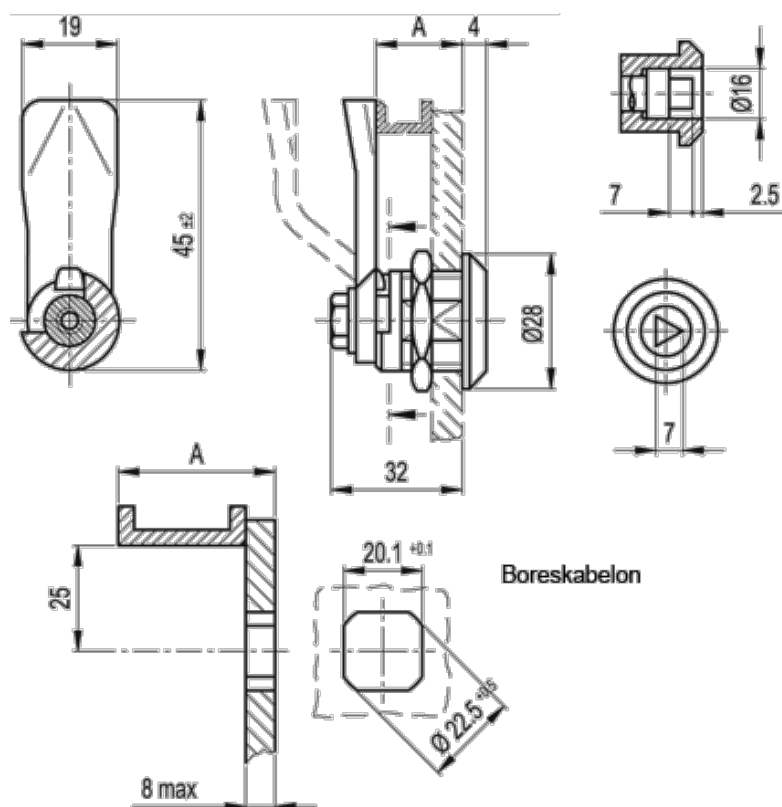

Varenummer: 20839008
Beskrivelse: E+G Låseelement
GN 115-DK-10

Mål

A = 10